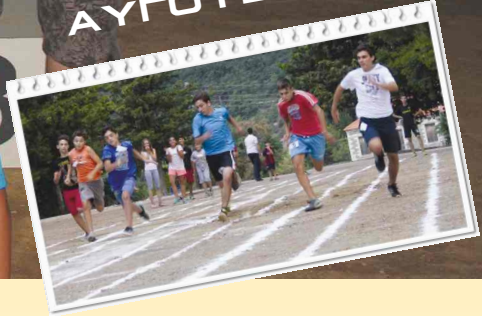

ΠΥΛΗΝΙΟΣ
ΑΥΓΟΥΣΤΟΣ

από: Γεωργίου Κωνσταντίνος ο.ε.