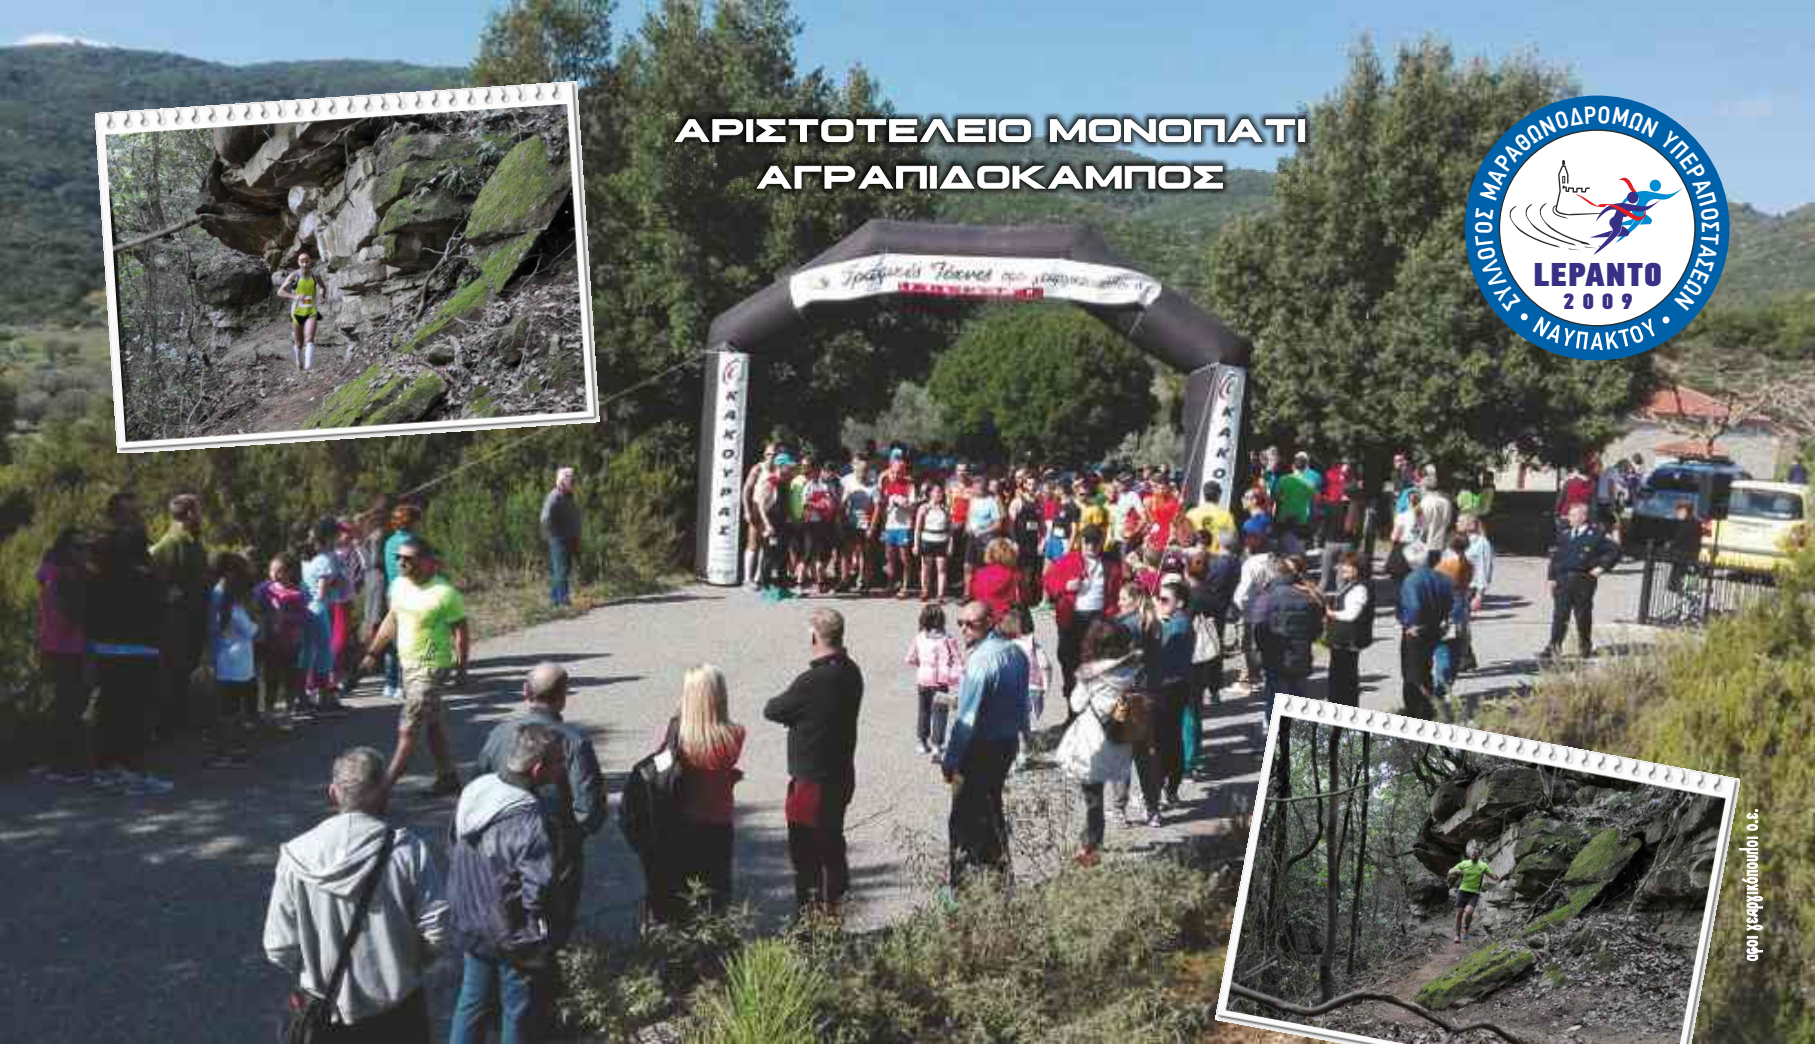

ΑΡΙΣΤΟΤΕΛΕΙΟ ΜΟΝΟΠΑΤΙ ΑΓΡΑΠΙΔΟΚΑΜΠΟΣ

φωτ. Γεωργίου Κωνσταντίνου Ο.Σ.

ΟΚΤΩΒΡΙΟΣ

ΚΥ	ΔΕ	ΤΡ	ΤΕ	ΠΕ	ΠΑ	ΣΑ	ΚΥ	ΔΕ	ΤΡ	ΤΕ	ΠΕ	ΠΑ	ΣΑ	ΚΥ	ΔΕ	ΤΡ	ΤΕ	ΠΕ	ΠΑ	ΣΑ	ΚΥ	ΔΕ	ΤΡ	ΤΕ	ΠΕ	ΠΑ	ΣΑ	ΚΥ	ΔΕ	ΤΡ
1	2	3	4	5	6	7	8	9	10	11	12	13	14	15	16	17	18	19	20	21	22	23	24	25	26	27	28	29	30	31